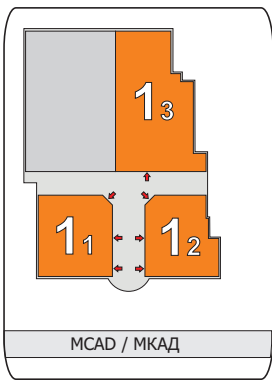

23-25 апреля 2019

Крокус Экспо

ТЕРРИТОРИЯ ТЯЖЕЛОЙ ТЕХНИКИ

входы/ выходы

Main Entrance