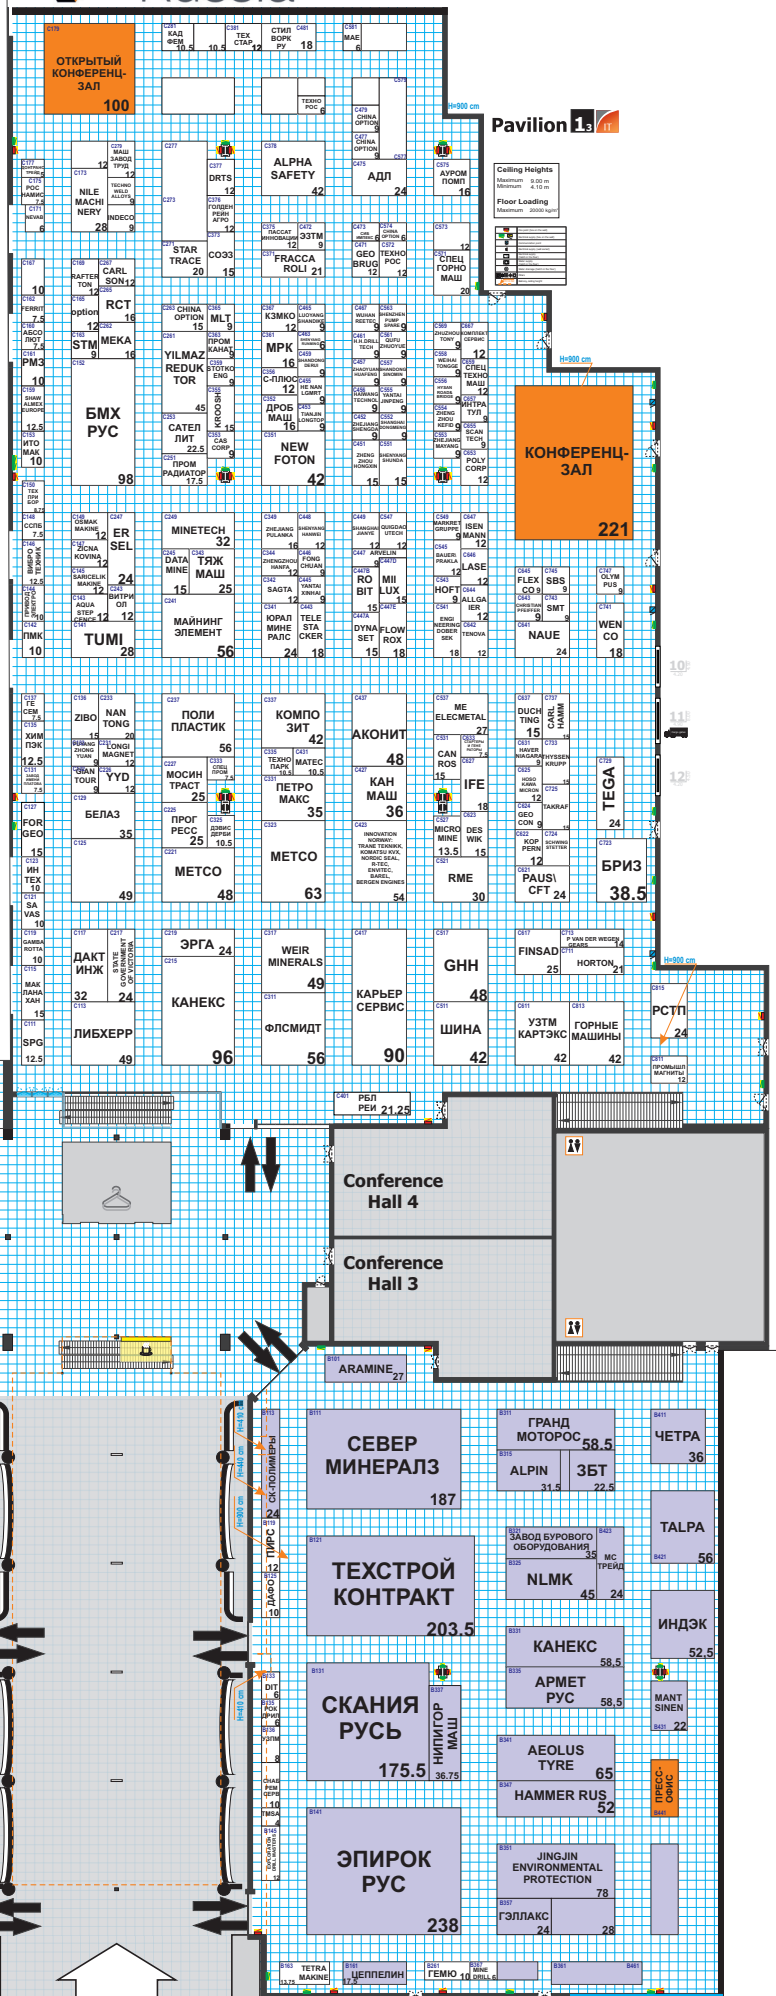

23-25 апреля 2019

Крокус Экспо

ТЕРРИТОРИЯ ТЯЖЕЛОЙ ТЕХНИКИ

входы/ выходы

Main Entrance