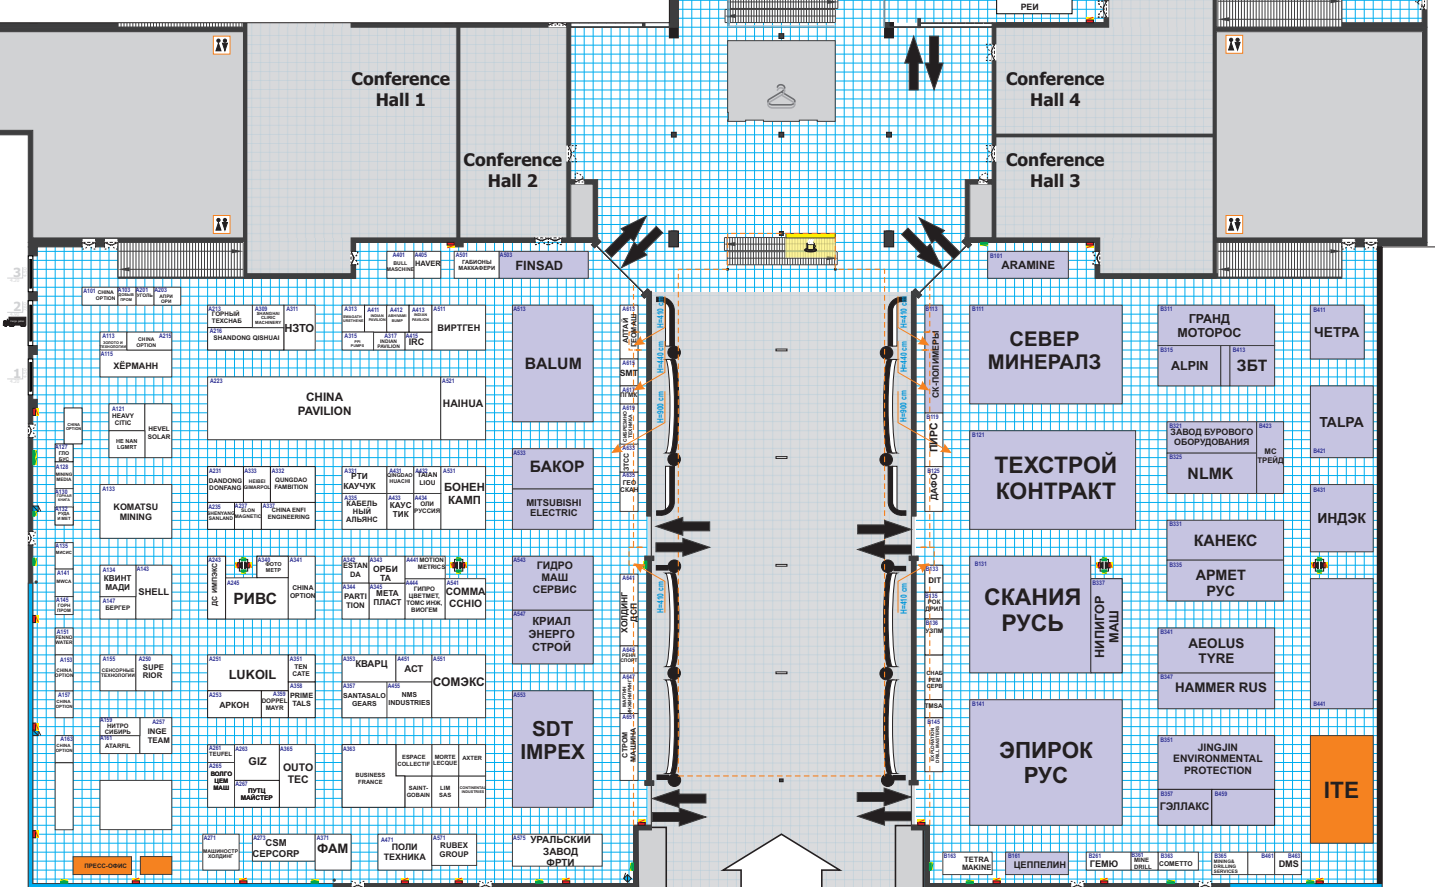

23-25 апреля 2019
Крокус Экспо

ТЕРРИТОРИЯ
ТЯЖЕЛОЙ
ТЕХНИКИ

ВХОДЫ/
ВЫХОДЫ

Main Entrance

Павильон 1А