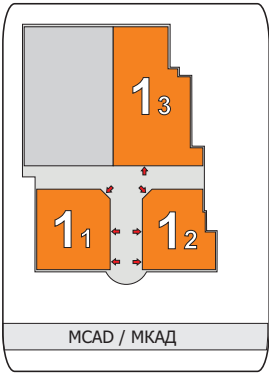

23-25 апреля 2019
Крокус Экспо

ТЕРРИТОРИЯ
ТЯЖЕЛОЙ
ТЕХНИКИ

ВХОДЫ/
ВЫХОДЫ

Main Entrance

Павильон 1А